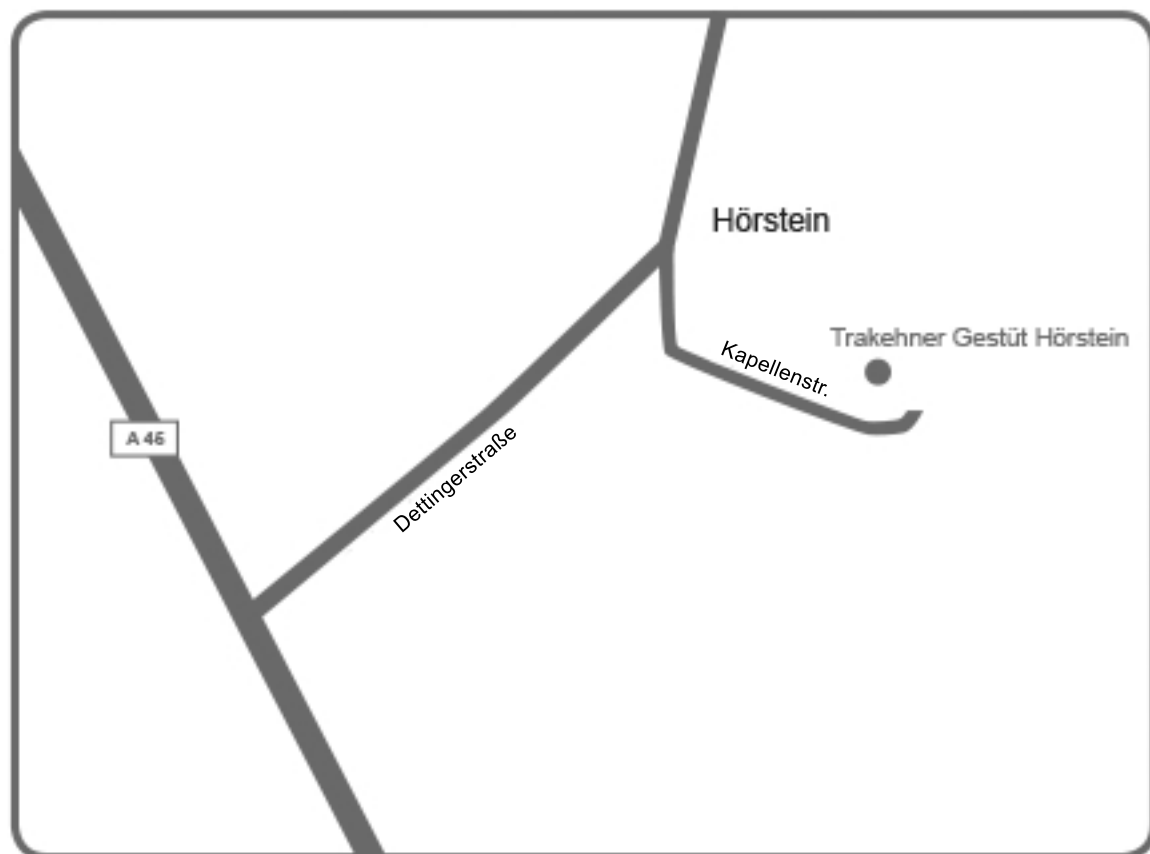

Anfahrtsskizze

Gestüt Hörstein
Gestütsleiter: Dirk Jörß
Kapellenstraße 30
D-63755 Alzenau / Hörstein
+49 (0) 6023 1641 Tel
+49 (0) 6023 5139 Fax
0171 7600752 Mobil
info@gestuet-hoerstein.de

Von der BAB 3 kommend am Seligenstädter Dreieck Richtung Hanau, Abfahrt Hörstein.

Von der BAB 66 und 45 am Hanauer Kreuz Richtung Seligenstadt, Abfahrt Hörstein.

In Hörstein dann zur Kapellenstraße, rechts am Hang gelegen.